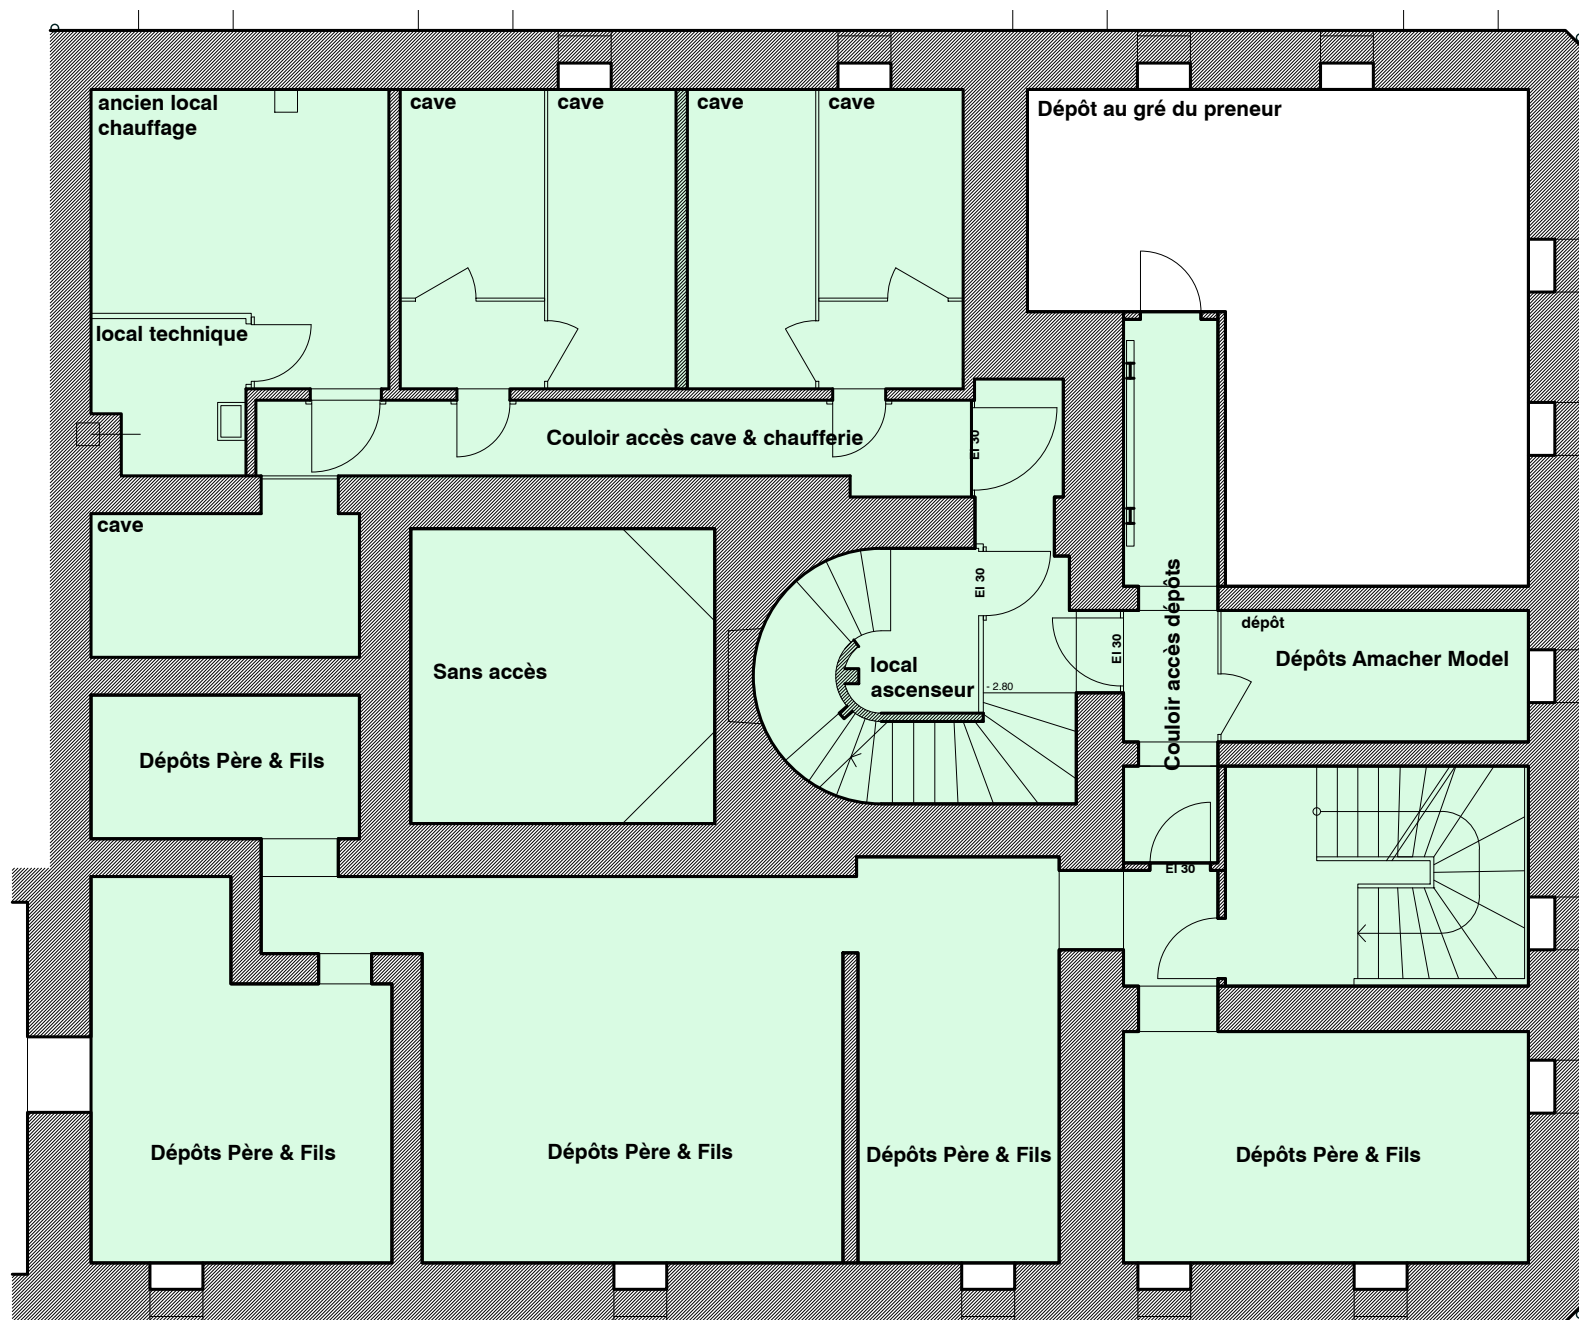

Rue A. Cohen

Arcade au gré du preneur

Rue Michel Roset

Rue de Berne

□ Zones au gré du preneur

■ Zones non concernées

Arcade au gré du preneur
Plan Rdc & Sous-sol

CREAD
 Rue Louis-de-Montfalcon 2
 1227 Carouge
 www.cread.ch

Ech: 1:100e

N° EXE_450

Date: 13.04.2022

Dessin: tlp