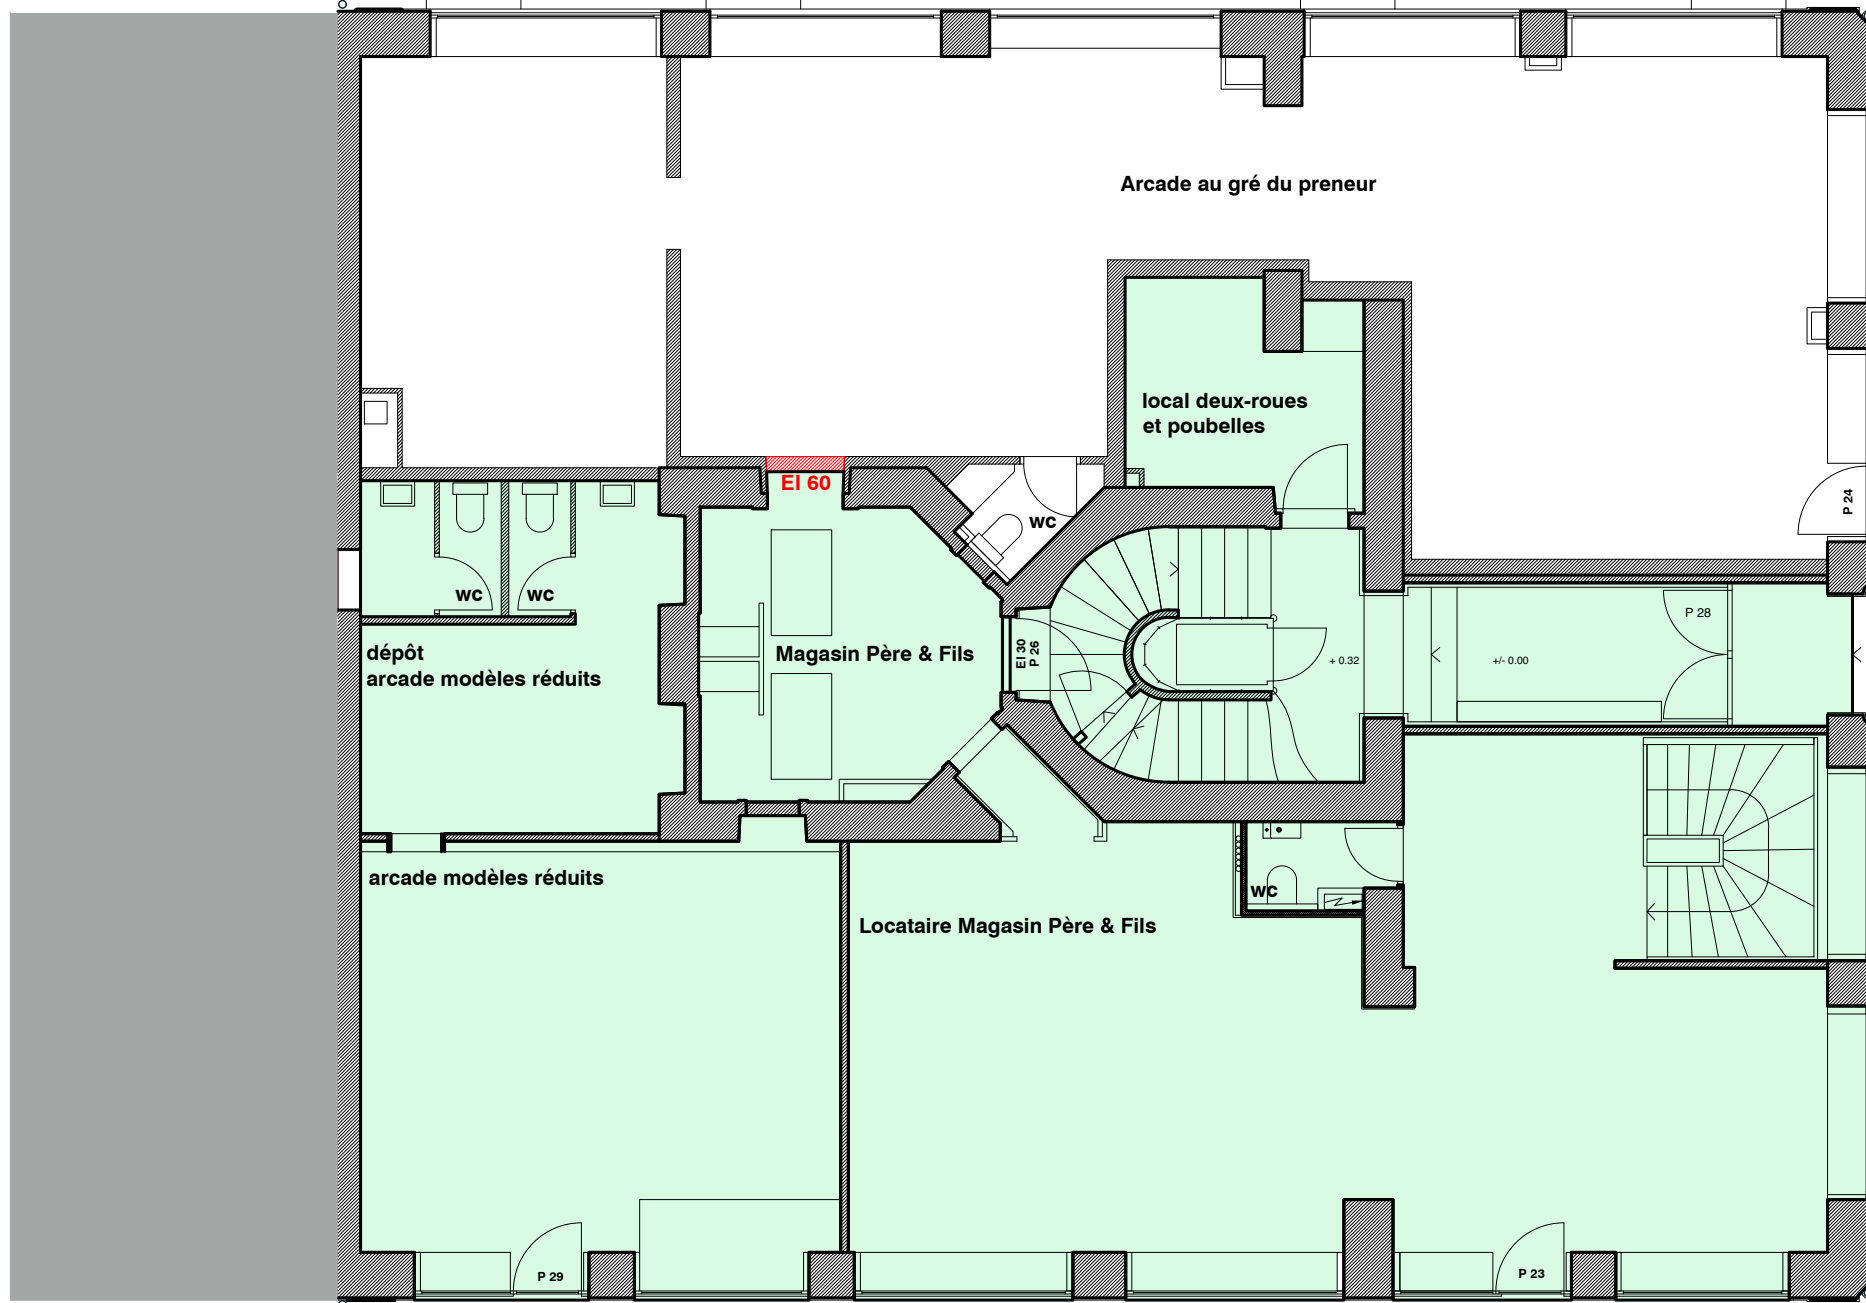

Rue A. Cohen

Arcade au gré du preneur

Rue Michel Roset

Rue de Berne

□ Zones au gré du preneur

■ Zones non concernées

Arcade au gré du preneur
Plan Rdc & Sous-sol

CREAD
 Rue Louis-de-Montfalcon 2
 1227 Carouge
 www.cread.ch

Ech: 1:100e

N° EXE_450

Date: 13.04.2022

Dessin: tlp